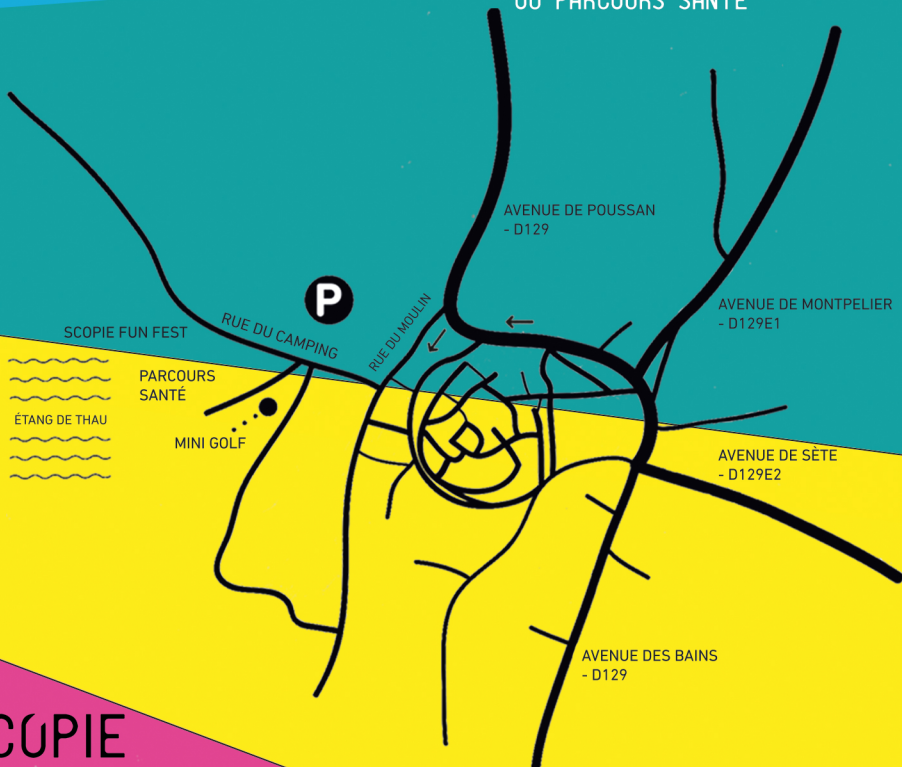

PROGRAMME

ÉVÈNEMENT TOUT PUBLIC
PARKING GRATUIT ET
RESTAURATION SUR PLACE

- 15H00 LA ROUTE - CIE ANGNIMA TEATRO
THEATRE VISUEL ET MARIONNETTES | 20 MIN
- 15H30 ANGÈLE - MARCEL ET SES DRÔLES DE FEMMES
CIRQUE | 25 MIN
- 16H00 CYCL' LOKU - CIE MONDE À PART
THEATRE DE RUE | 70 MIN
- 17H30 LA ROUTE - CIE ANGNIMA TEATRO
THEATRE VISUEL ET MARIONNETTES | 20 MIN
- 18H00 FAÇADE - CIE DARAOMAI
CIRQUE | 50 MIN
- 19H30 CAMILLE EN BAL
MUSIQUE | 1H
- 20H30 FIN

PLAN D'ACCÈS

CRIQUE DE L'ANGLE
34540 BALARUC-LE-VIEUX

SUIVRE LE FLÉCHAGE SCOPIE FUN FEST
OU PARCOURS SANTÉ

SCOPIE

www.scopie.eu
contact@scopie.eu
www.facebook.com/scopie.eu/